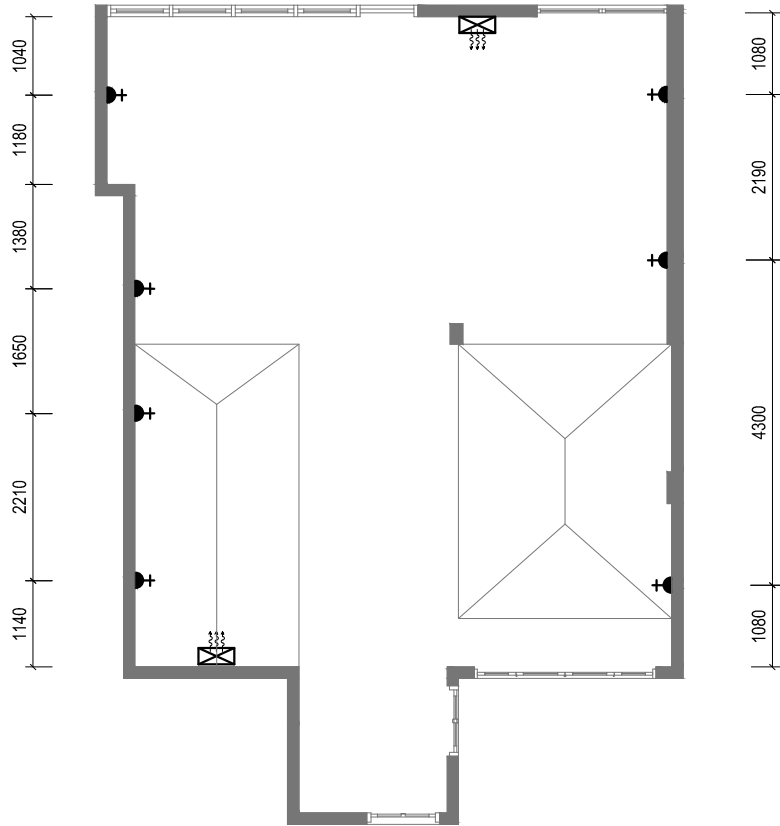

# GALLERY PLAN

-  STOP KONTAK DI DINDING
-  INDOOR UNIT AC

-  LAMPU *DOWN LIGHT*
-  LAMPU *TRACK LIGHT*
-  SAKLAR GANDA