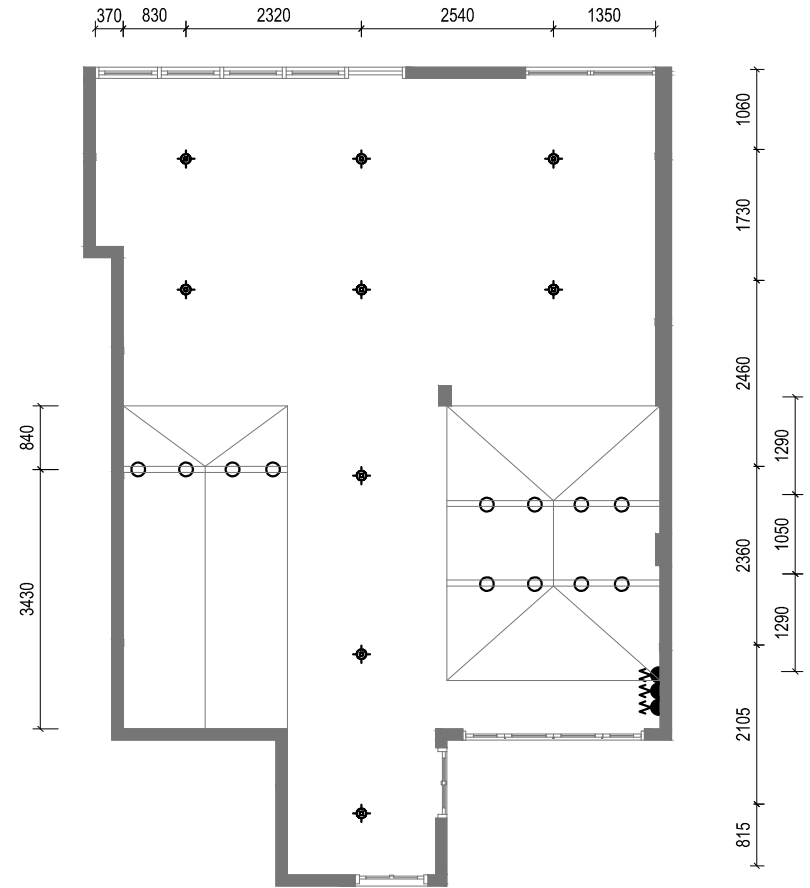

# GALLERY PLAN

-  STOP KONTAK DI DINDING
-  INDOOR UNIT AC

-  LAMPU *DOWN LIGHT*
-  LAMPU *TRACK LIGHT*
-  SAKLAR GANDA